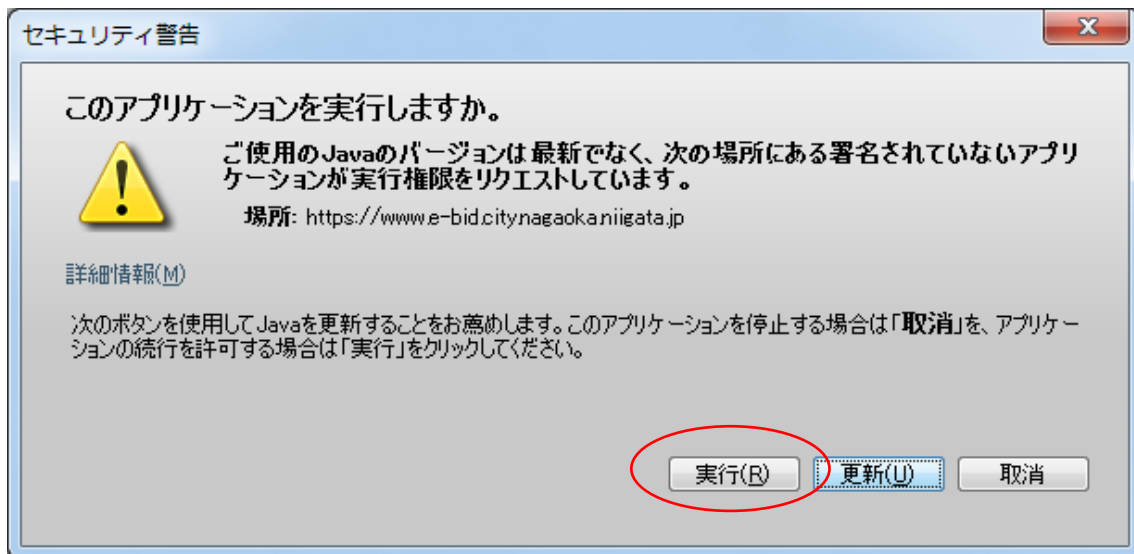

セキュリティ警告画面が表示された場合の対応について（JRE8 をご利用の場合のみ）

長岡市 契約検査課

長岡市電子入札契約システムをご利用でクライアント側 JRE のバージョンが JRE8 の場合以下の警告画面が表示される場合があります。

上記警告が表示されたら、「実行」ボタンを押下して、長岡市電子入札契約システムの処理を続行してください。